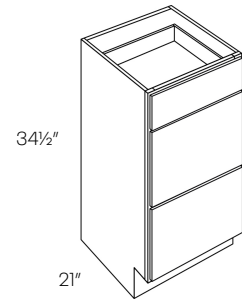

Vanity Drawer Base Cabinet

	L	P
VDB12	699	804
VDB15	741	853
VDB18	759	873
VDB21	772	888
VDB24	796	916