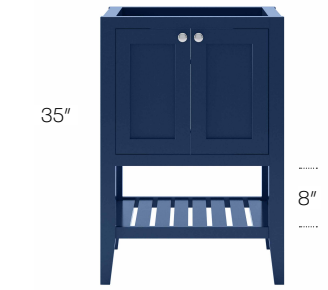

Open Bottom Vanity

V	
VOB2421	806
VOB3021	894
VOB3621	983
VOB4221	1071