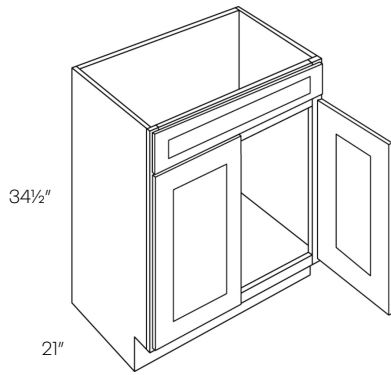

Double Door Vanity Sink Base Cabinet

	A	B	C
V24	718	761	805
V27	636	N/A	N/A
V30	814	864	913
V33	816	N/A	N/A
V36	900	954	1008
V42	830	N/A	N/A