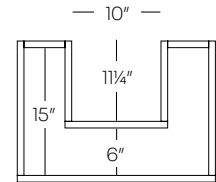

vanity base				
VDB2418-20	1080	1083	878	894
VDB3018-20	1179	1183	947	966
VDB3618-20	1294	1383	1027	1050
VDB4218-20	1377	1435	1086	1111

vanity top				
FT2-2519	442	442	442	442
FT2-3119	541	541	541	541
FT2-3719	578	578	578	578
FT2-4319	623	623	623	623

- Drawers cut for plumbing

Inside drawer