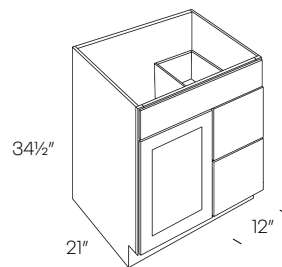

	L	P
<b>V48</b>	895	940

**2 Drawer Vanity Sink Base Cabinet**

	L	P
<b>VSB36</b>	784	902
<b>VSB42</b>	840	966

**3 Door Vanity Base Cabinet**

	L	P
<b>VB36</b>	947	995
<b>VB42</b>	958	1006

**1 Door 2 Drawer Vanity Sink Base Cabinet**