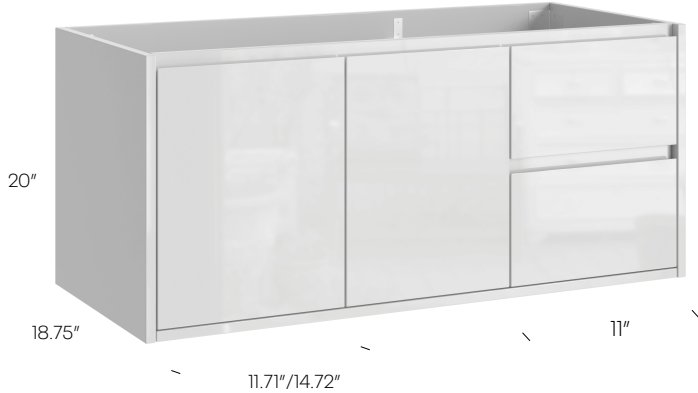

Double Door and Drawer Floating Vanity

24.5"/30.5"/36.5"/42.5"

vanity base				
V3618DL-20	1212	1212	944	960
V3618DR-20	1212	1212	944	960
V4218DL-20	1495	1290	994	1011
V4218DR-20	1495	1290	994	1011

vanity top				
FT2-2519	442	442	442	442
FT2-3119	541	541	541	541
FT2-3719	578	578	578	578
FT2-4319	623	623	623	623