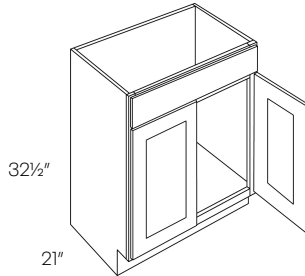

2 Door Vanity Base Cabinet

(Handicap Accessible)

*V21-HA available in White only

	L	P
V21-HA	377	396
V24-HA	400	420
V30-HA	516	542
V36-HA	623	654