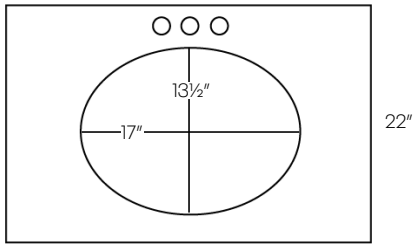

Cultured Marble Top

MT