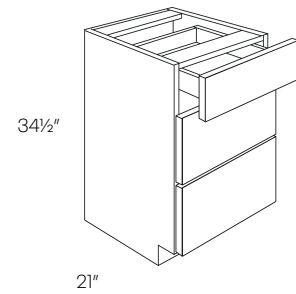

Vanity Drawer Base Cabinets

	E	F	H	I
VDB12	833	875	1040	1166
VDB15	906	952	1133	1269
VDB18	991	1041	1238	1386