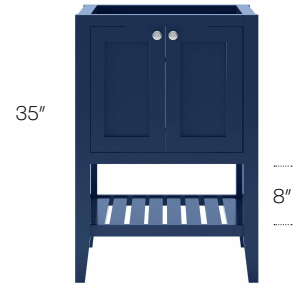

Open Bottom Vanity

V	
VOB2421	806
VOB3021	894
VOB3621	983
VOB4221	1071