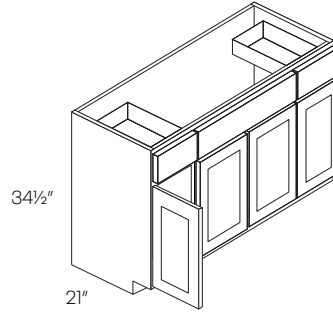

4 Door Vanity Base Cabinet

	L	P
VB48	1092	1147
VB54	1096	1208
VB60	1203	1383