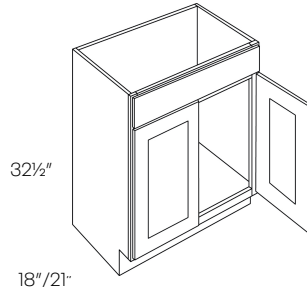

2 Door Vanity Base Cabinet

(Handicap Accessible)

	L	P
V24-HA	359	377
V30-HA	491	516
V36-HA	593	623