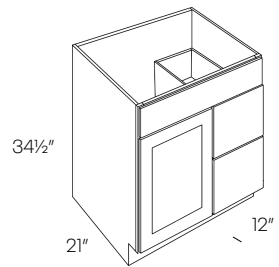

1 Door 2 Drawer Vanity Sink Base Cabinet

	L	P
V24DL	640	672
V24DR	640	672
V30DL	884	929
V30DR	884	929