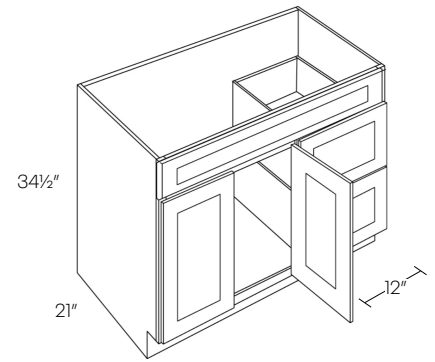

2 Door 2 Drawer Vanity Sink Base Cabinet

• Right drawer shown

	A	B	C
V36DR	1178	1247	1318
V36DL	1178	1247	1318
V42DR	1317	1397	1476
V42DL	1317	1397	1476