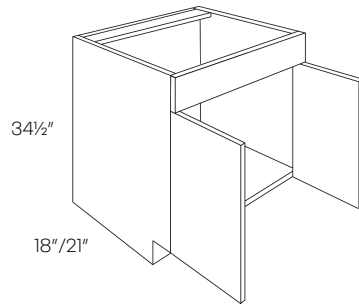

2 Door Vanity Base Cabinet

	E	F	H	I
V2418	467	491	583	653
V3018	647	680	809	905
V24	551	579	688	770
V27	617	649	771	863
V30	683	718	853	955
V33	756	794	944	1058
V36	828	870	1035	1160