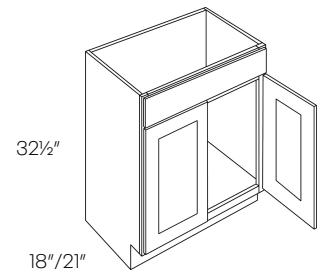

2 Door Vanity Sink Base Cabinet

R	
V2418-32.5	366
V3018-32.5	465
V2421-32.5	394
V3021-32.5	493
V3621-32.5	596