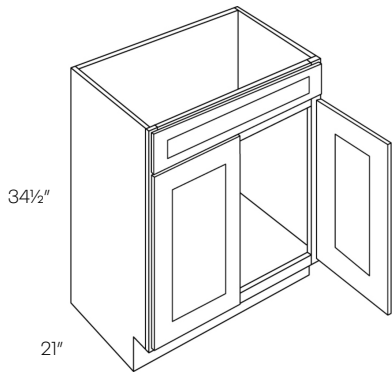

Double Door Vanity Sink Base Cabinet

	A	B	C
V24	718	761	805
V30	814	864	913
V36	900	954	1008